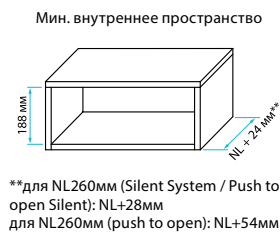

Atira внутренний ящик 100, высота 144 мм (B)

Комплектация: 2 направляющие Quadro (соответствующие); 2 боковины Atira высотой 70 мм; 2 декоративные заглушки с логотипом Hettich; 2 держателя задней стенки 144 мм (B); 1 комплект крепления передней панели (B); 1 м.п. передней панели² (тах ширина корпуса 1100 мм); 2 релинга; 1 м.п. поперечного разделителя² (тах ширина корпуса 1100мм).

Длина, мм (NL)	Артикул	с Silent System		Push to open¹
		частичное выдвигание	полное выдвигание	полное выдвигание
260	A-VB260	—	42,5 €	45,75 €
300	A-VB300	38,06 €	42,94 €	46,19 €
350	A-VB350	38,44 €	43,38 €	46,63 €
420	A-VB420	39,06 €	44,0 €	47,38 €
470	A-VB470	39,38 €	44,31 €	47,69 €
520	A-VB520	40,19 €	45,25 €	48,44 €