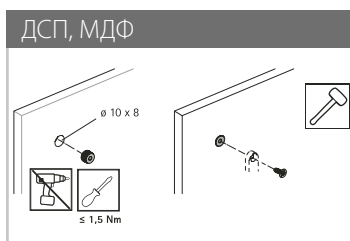

Крепление тонкого фасада (от 10 мм) для Atira / InnoTech

	Наименование	Артикул	Цена за комплект
	Крепление тонкого фасада	9268143	3,13 €
	Крепление релинга тонкого фасада	9268145	2,44 €