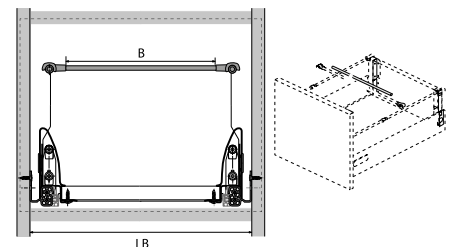

Ширина раскроя B = LB – 61,5

Продольное сечение

Silent System
Ящик

Push to open
Ящик

Push to open Silent v2.0
Ящик

Silent System, Push to open
Внутренний ящик