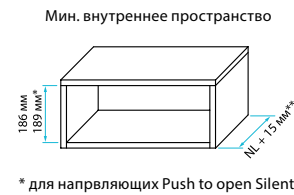

Atira высота 144 мм (B) со вставкой TopSide из стали

Комплектация: 2 направляющие Quadro (соответствующие); 2 боковины Atira высотой 70 мм; 2 декоративные заглушки с логотипом Hettich; 2 держателя задней стенки 144 мм (B); 2 крепления фасада; 2 релинга; 2 крепления релинга к фасаду; 1 комплект держателей вставок между боковиной и релингом; 1 комплект TopSide сталь H-144 для Atira.

Длина, мм (NL)	Артикул	с Silent System		Push to open¹
		частичное выдвижение	полное выдвижение	полное выдвижение
420	A-BTSM420	29,38 €	34,31 €	37,69 €
470	A-BTSM470	29,69 €	34,63 €	38,0 €
520	A-BTSM520	30,56 €	35,63 €	38,81 €