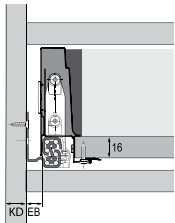

Размеры для раскроя дна и задней стенки

KD, мм	18
EB, мм	10,5

Толщина дна и задней стенки 16 мм.
При использовании материала толщиной 18 мм необходима фрезеровка дна по длине с двух сторон – на глубину 2 мм и ширину 21 мм

A, мм	NL+10
B, мм	LB – 72,5
C, мм	LB – 84
E, мм	LB – 78,5
G (InnoTech)	LB – 23
G (Atira)	LB – 111,5

Высота ящика	Высота задней стенки D, мм
54 (N)	53
70 (M)	65,5
144 (B)	144
176 (D)	176

Высота 54 (N), 70 (M)

Высота 144 (B), 176 (D)

Высота 176 (D) с двойным релингом

Возможны 2 варианта установки среднего релинга.