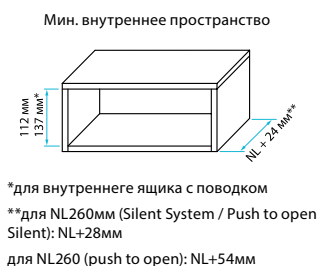

InnoTech внутренний ящик 100, высота 70 мм (M)

Комплектация: 2 направляющие Quadro (соответствующие); 2 боковины InnoTech высотой 70 мм; 2 декоративные заглушки с логотипом Hettich; 2 держателя задней стенки 70 мм (M); 1 комплект крепления передней панели (M); 1 м.п. передней панели² (макс ширина корпуса 1100 мм).

Длина, мм (NL)	Артикул	с Silent System		Push to open¹
		частичное выдвижение	полное выдвижение	полное выдвижение
260	I-VM260	—	32,69 €	35,94 €
300	I-VM300	27,94 €	32,81 €	36,06 €
350	I-VM350	28,06 €	33,0 €	36,25 €
420	I-VM420	28,25 €	33,19 €	36,56 €
470	I-VM470	28,69 €	33,63 €	37,0 €
520	I-VM520	29,88 €	34,94 €	38,13 €