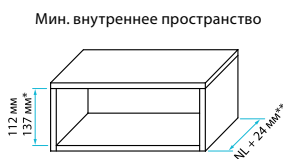

Atira внутренний ящик 100, высота 70 мм (M)

Комплектация: 2 направляющие Quadro (соответствующие); 2 боковины Atira высотой 70 мм; 2 декоративные заглушки с логотипом Hettich; 2 держателя задней стенки 70 мм (M); 1 комплект крепления передней панели (M); 1 м.п. передней панели³ (max ширина корпуса 1100 мм).

Длина, мм (NL)	Артикул	с Silent System		Push to open¹
		частичное выдвжение	полное выдвжение	полное выдвжение
260	A-VM260	—	32,69 €	35,94 €
300	A-VM300	28,19 €	33,06 €	36,31 €
350	A-VM350	28,5 €	33,44 €	36,69 €
420	A-VM420	29,0 €	33,94 €	37,31 €
470	A-VM470	29,25 €	34,19 €	37,56 €
520	A-VM520	29,88 €	34,94 €	38,13 €

* для внутреннего ящика с поводком
** для NL260 мм (Silent System / Push to open Silent): NL+28 мм
для NL260 мм (push to open): NL+54 мм