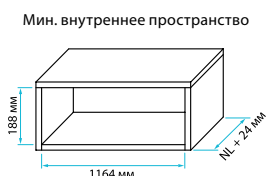

InnoTech внутренний ящик 100 с релингом, высота 144 мм (B)

Комплектация: 2 направляющие Quadro (соответствующие); 2 боковины InnoTech высотой 70 мм; 2 декоративные заглушки с логотипом Hettich; 2 держателя задней стенки 144 мм (B); 1 комплект крепления передней панели (B); 1 м.п. передней панели² (макс ширина корпуса 1100 мм); 2 релинга для внутреннего ящика; 1 поперечный релинг для внутреннего ящика длиной 1141 мм.

Длина, мм (NL)	Артикул	с Silent System		Push to open¹
		частичное выдвижение	полное выдвижение	полное выдвижение
350	I-VB350	37,31 €	42,25 €	45,5 €
420	I-VB420	37,75 €	42,69 €	46,06 €
470	I-VB470	38,44 €	43,38 €	46,75 €