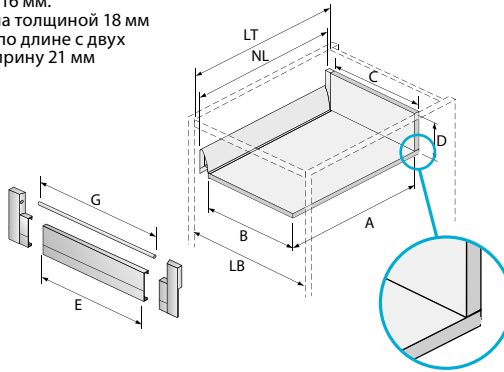

Размеры для раскроя дна и задней стенки

KD, мм	18
EB, мм	10,5

Толщина дна и задней стенки 16 мм.
При использовании материала толщиной 18 мм необходима фрезеровка дна по длине с двух сторон – на глубину 2 мм и ширину 21 мм

A, мм	NL+10
B, мм	LB – 72,5
C, мм	LB – 84
E, мм	LB – 78,5
G (InnoTech)	LB – 23
G (Atira)	LB – 111,5

Высота ящика	Высота задней стенки D, мм
54 (N)	53
70 (M)	65,5
144 (B)	144
176 (D)	176

Высота 54 (N), 70 (M)

Высота 144 (B), 176 (D)

Высота 176 (D) с двойным релингом

Возможны 2 варианта установки среднего релинга.