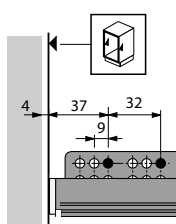

NL	B	H – 144	H – 176
420	405	57	89
470	455	57	89
520	505	57	89

Схема раскроя поперечного релинга OrgaStore 100 (InnoTech)

Ширина раскроя B = LB – 61,5

Продольное сечение

Silent System
Ящик

Push to open
Ящик