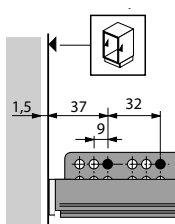

NL	B	H – 144	H – 176
420	405	57	89
470	455	57	89
520	505	57	89

Схема раскроя поперечного релинга OrgaStore 100 (InnoTech)

Ширина раскроя B = LB – 61,5

Продольное сечение

Silent System
Ящик

Push to open
Ящик