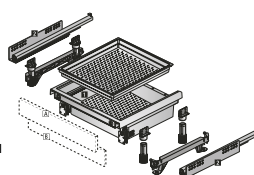

Atira XXL 100 выдвигающей короб под духовку (для корпуса шириной 600 мм)

Комплектация: 2 направляющие Quadro V6 Silent System; 1 выдвигающей короб XXL под духовку; 1 верхний лоток; 2 механизма подъема цоколя; 4 ножки для регулировки цоколя; 2 соединительных элемента для ножек для регулировки цоколя. Доступен только в серебристом цвете.

Длина, мм (NL)	Артикул	Высота цоколя, мм	полное выдвигание с Silent System
470	A-XXL100470	100	81,91 €
470	A-XXL150470	150	83,19 €

Подробная техническая информация