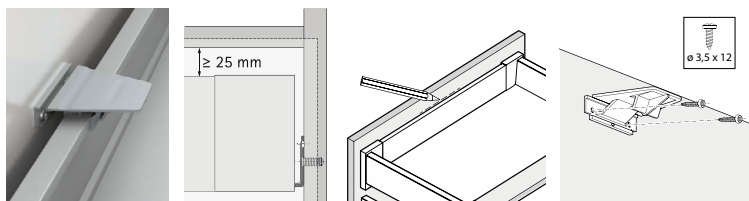

Поводок для внутреннего ящика Atira / InnoTech

Обеспечивает синхронное открывание ящиков. Позволяет открывать внутренний ящик одновременно с внешним.

Название	Цвет	Артикул	Цена
Поводок для внутреннего ящика Atira	серый	9235838	4,44 €
	антрацит	9235837	

Не входит в комплектацию внутренних ящиков по умолчанию, приобретается отдельно.

Стабилизатор передней панели внутреннего ящика Atira / InnoTech

Для стабилизации широких передних панелей внутреннего ящика. Рекомендуется при ширине корпуса >600 мм

Название	Артикул	Цена
Стабилизатор передней панели внутреннего ящика Atira / InnoTech	9117782	0,53 €