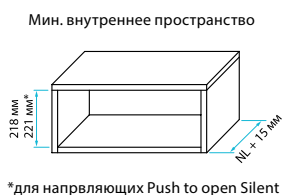

Atira высота 176 мм (D) со вставкой TopSide из стекла

Комплектация: 2 направляющие Quadro (соответствующие); 2 боковины Atira высотой 70 мм; 2 декоративные заглушки с логотипом Hettich; 2 держателя задней стенки 176 мм (D); 2 крепления фасада; 2 реллинга; 2 крепления реллинга к фасаду; 1 комплект держателей вставок между боковиной и реллингом; 1 комплект TopSide из стекла H-176 для Atira.

Длина, мм (NL)	Артикул	с Silent System		Push to open¹
		частичное выдвжение	полное выдвжение	полное выдвжение
420	A-DTSG420	37,0 €	41,94 €	45,31 €
470	A-DTSG470	37,31 €	42,25 €	45,63 €
520	A-DTSG520	38,13 €	43,19 €	46,38 €

* для направляющих Push to open Silent