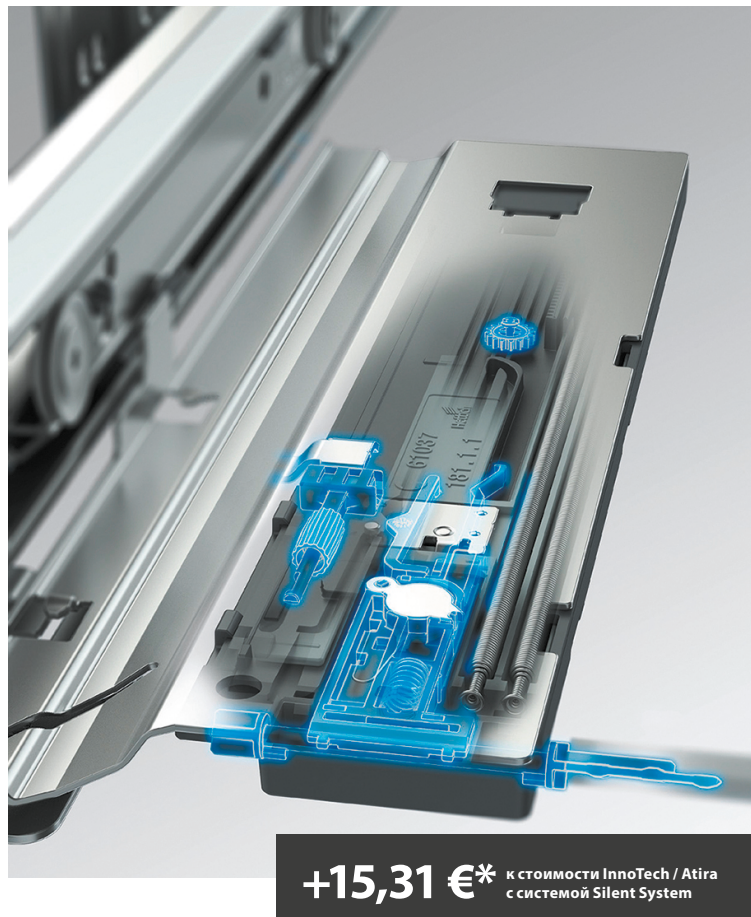

+15,31 €* к стоимости InnoTech / Atira с системой Silent System

Открывается без ручки - закрывается бесшумно

Ящики InnoTech и Atira легко открываются благодаря новой направляющей Quadro с функцией Push to open Silent. Без ручек, одним нажатием – и ящик плавно выдвигается. Закрытие происходит мягко и бесшумно легким движением руки.

С опциональной синхронизацией система срабатывает даже при нажатии в углу фасада, позволяя легко открыть даже самые большие ящики. Дополнительные направляющие увеличивают грузоподъемность: небольшие ящики (до 10 кг) закрываются так же легко, как и большие (до 30 кг).

- Новая технология открывания в сочетании с Silent System
- Минимальный зазор между фасадом и корпусом – всего 3 мм
- Энергоэффективное плавное закрытие
- Направляемое движение при открытии и закрытии, как в стандартных ящиках
- Опциональный синхронизатор обеспечивает открывание при нажатии в любую точку фасада
- Простая установка – защелкивается без инструментов
- Совместимость со всеми ящиками шириной корпуса от 275 мм
- Три варианта механизма для надежной работы с разным весом: 10 кг, 20 кг, 30 кг