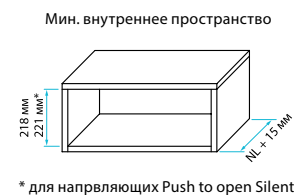

Atira высота 176 мм (D) с двойным релингом

Комплектация: 2 направляющие Quadro (соответствующие); 2 боковины Atira высотой 70 мм; 2 декоративные заглушки с логотипом Hettich; 2 держателя задней стенки 176 мм (D); 2 крепления фасада; 2 релинга; 2 средних релинга; 4 крепления релинга к фасаду.

Длина, мм (NL)	Артикул	с Silent System		Push to open¹
		частичное выдвижение	п/в (EB 10,5)¹	полное выдвижение
300	A-2D300	23,25 €	28,13 €	31,38 €
350	A-2D350	24,0 €	28,94 €	32,19 €
420	A-2D420	24,75 €	29,69 €	33,06 €
470	A-2D470	25,13 €	30,06 €	33,44 €
520	A-2D520	26,13 €	31,19 €	34,38 €