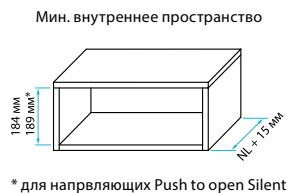

Длина, мм (NL)	Артикул	Высота цоколя, мм	полное выдвигание с Silent System
470	A-XXL100470	100	81,91 €
470	A-XXL150470	150	83,19 €

Подробная техническая информация

Atira под мойку, высота 144 мм (B)

Комплектация: 2 направляющие Quadro (соответствующие); 2 боковины Atira высотой 70 мм (420, 470, 520 на выбор); 2 боковины Atira высотой 70 мм (300 или 350); 4 декоративные заглушки с логотипом Hettich; 2 держателя задней стенки 144 мм (B); 2 держателя задней стенки 70 мм (M); 2 релинга; 2 крепления релинга к фасаду; 4 крепления фасада.

Длина, мм (NL)	Артикул	с Silent System		Push to open ¹
		частичное выдвигание	полное выдвигание	полное выдвигание
420	A-WB420	28,94 €	33,88 €	37,25 €
470	A-WB470	29,44 €	34,38 €	37,75 €
520	A-WB520	30,25 €	35,31 €	38,5 €