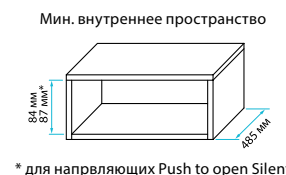

InnoTech высота 54 мм (N)

Используется преимущественно в шкафах под духовкой и индукционной варочной панелью

Комплектация: 2 направляющие Quadro (соответствующие); 2 боковины InnoTech высотой 54 мм; 2 декоративные заглушки с логотипом Hettich; 2 держателя задней стенки 54 мм (N); 2 крепления фасада.

Длина, мм (NL)	Артикул	с Silent System		Push to open¹
		частичное выдвижение	полное выдвижение	полное выдвижение
470	I-N470	27,81 €	32,75 €	36,13 €