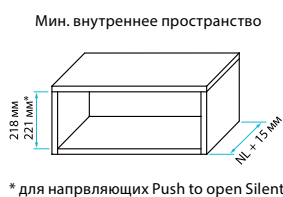

Atira высота 176 мм (D) со вставкой TopSide из стали

Комплектация: 2 направляющие Quadro (соответствующие); 2 боковины Atira высотой 70 мм; 2 декоративные заглушки с логотипом Hettich; 2 держателя задней стенки 176 мм (D); 2 крепления фасада; 2 реллинга; 2 крепления реллинга к фасаду; 1 комплект держателей вставок между боковиной и реллингом; 1 комплект TopSide сталь H-176 для Atira.

Длина, мм (NL)	Артикул	с Silent System		Push to open¹
		частичное выдвжение	полное выдвжение	полное выдвжение
420	A-DTSM420	33,13 €	38,06 €	41,44 €
470	A-DTSM470	33,44 €	38,38 €	41,75 €
520	A-DTSM520	34,31 €	39,38 €	42,56 €

* для направляющих Push to open Silent