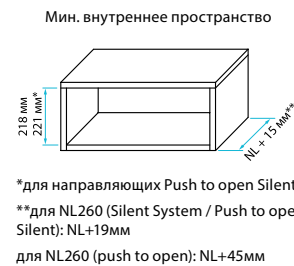

Atira высота 176 мм (D) с одним релингом

Комплектация: 2 направляющие Quadro (соответствующие); 2 боковины Atira высотой 70 мм; 2 декоративные заглушки с логотипом Hettich; 2 держателя задней стенки 176 мм (D); 2 крепления фасада; 2 релинга; 2 крепления релинга к фасаду.

Длина, мм (NL)	Артикул	с Silent System		Push to open¹
		частичное выдвижение	п/в (EB 10,5)¹	полное выдвижение
260	A-D260	—	24,31 €	27,56 €
300	A-D300	19,88 €	24,75 €	28,0 €
350	A-D350	20,25 €	25,19 €	28,38 €
420	A-D420	20,88 €	25,81 €	29,19 €
470	A-D470	21,19 €	26,13 €	29,5 €
520	A-D520	22,0 €	27,06 €	30,25 €