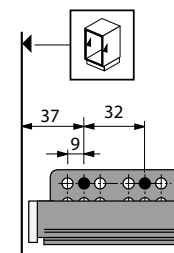

Silent System, Push to open
Внутренний ящик