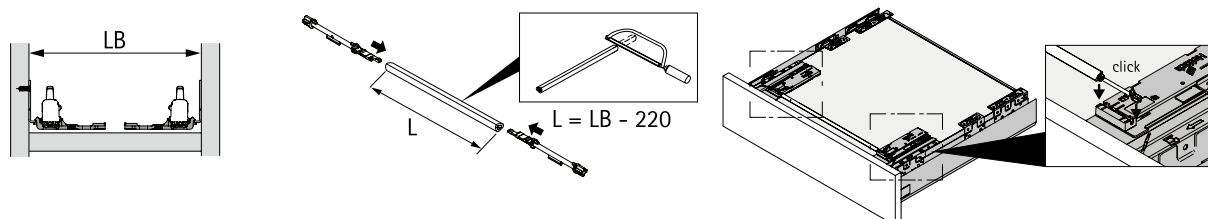

Установка вала синхронизации на ящик