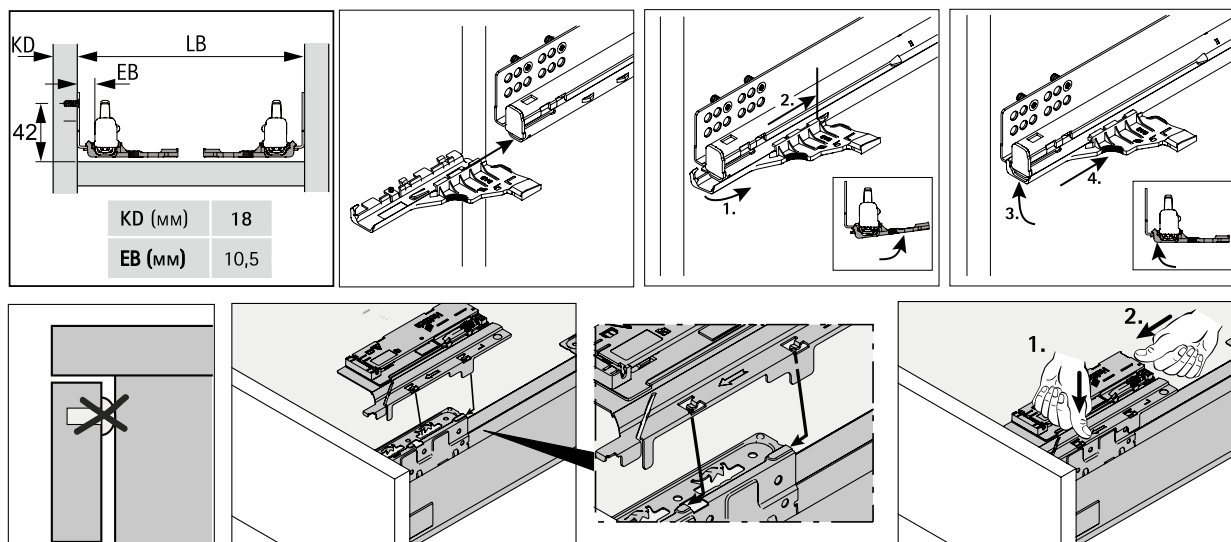

Таблицы по подбору нагрузки Push to open Silent для **Innotech / Atira**

Рекомендация для выдвижного ящика (высота фасада 150мм)												
Глубина направляющей, NL	Ширина фасада, мм											
	275	300	350	400	500	600	700	800	900	1000	1100	1200
260												
300												
350												
420												
470												
520												

Рекомендация для выдвижного ящика (высота фасада 300мм)												
Глубина направляющей, NL	Ширина фасада, мм											
	275	300	350	400	500	600	700	800	900	1000	1100	1200
260												
300												
350												
420												
470												
520												

Диапазон веса для Push To Open Silent :

< 10 кг.

8 - 20 кг

10 - 30 кг

Синхронизация для Push to open Silent (рекомендуется для ящиков шириной от 600мм)

№	Наименование	Артикул	Цена
1	Вал синхронизации Push to open Silent L-2000мм	9236718	8,7 €
2	Соединитель для вала синхронизации P20	9221295	0,85 €

Установка Push to Open Silent