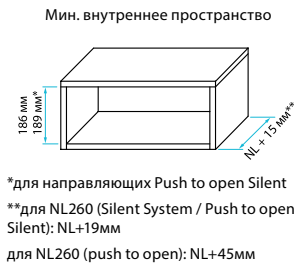

Atira высота 144 мм (B)

Комплектация: 2 направляющие Quadro (соответствующие); 2 боковины Atira высотой 70 мм; 2 декоративные заглушки с логотипом Hettich; 2 держателя задней стенки 144 мм (B); 2 крепления фасада; 2 релинга; 2 крепления релинга к фасаду.

Длина, мм (NL)	Артикул	с Silent System		Push to open¹
		частичное выдвижение	полное выдвижение	полное выдвижение
260	A-B260	—	23,81 €	27,06 €
300	A-B300	19,38 €	24,25 €	27,5 €
350	A-B350	19,75 €	24,69 €	27,94 €
420	A-B420	20,38 €	25,31 €	28,69 €
470	A-B470	20,69 €	25,63 €	29,0 €
520	A-B520	21,5 €	26,56 €	29,75 €