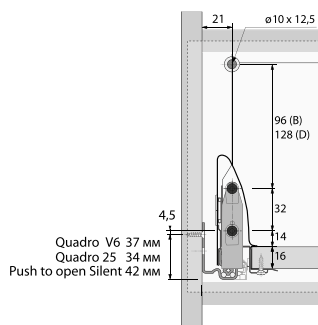

Размеры для раскроя дна и задней стенки

KD, мм	18
EB, мм	10,5

Толщина дна и задней стенки 16 мм.
При использовании материала толщиной 18 мм необходима фрезеровка дна по длине с двух сторон – на глубину 2 мм и ширину 21 мм

A, мм	NL+10
B, мм	LB – 72,5
C, мм	LB – 84
E, мм	LB – 78,5
G (InnoTech)	LB – 23
G (Atira)	LB – 111,5

Высота ящика	Высота задней стенки D, мм
54 (N)	53
70 (M)	65,5
144 (B)	144
176 (D)	176

Высота 54 (N), 70 (M)

Высота 144 (B), 176 (D)

Высота 176 (D) с двойным релингом

Возможны 2 варианта установки среднего релинга.

Вариант 1

Вариант 2

Высота 176–500 (F+) Atira

Размеры стекла для TopSide для самостоятельной нарезки (Atira)

NL	B	H – 144	H – 176
420	405	57	89
470	455	57	89
520	505	57	89

Схема раскроя поперечного релинга OrgaStore 100 (InnoTech)

Ширина раскроя B = LB – 61,5

Продольное сечение

Silent System
Ящик

Push to open
Ящик

Push to open Silent v2.0
Ящик

Silent System, Push to open
Внутренний ящик