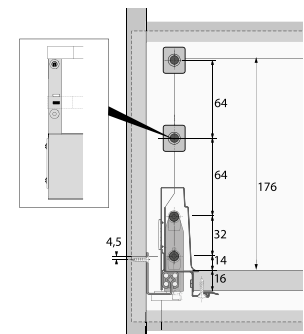

Размеры для раскроя дна и задней стенки

KD, мм	18
EB, мм	10,5

Толщина дна и задней стенки 16 мм.
При использовании материала толщиной 18 мм необходима фрезеровка дна по длине с двух сторон – на глубину 2 мм и ширину 21 мм

A, мм	NL+10
B, мм	LB – 72,5
C, мм	LB – 84
E, мм	LB – 78,5
G (InnoTech)	LB – 23
G (Atira)	LB – 111,5

Высота ящика	Высота задней стенки D, мм
54 (N)	53
70 (M)	65,5
144 (B)	144
176 (D)	176

Высота 54 (N), 70 (M)

Высота 144 (B), 176 (D)

Высота 176 (D) с двойным релингом

Возможны 2 варианта установки среднего релинга.

Вариант 2

Высота 176–500 (F+) Atira

Размеры стекла для TopSide для самостоятельной нарезки (Atira)

NL	B	H – 144	H – 176
420	405	57	89
470	455	57	89
520	505	57	89

Схема раскроя поперечного релинга OrgaStore 100 (InnoTech)

Ширина раскроя B = LB – 61,5

Продольное сечение

Silent System
Ящик

Push to open
Ящик

Push to open Silent v2.0
Ящик

Silent System, Push to open
Внутренний ящик