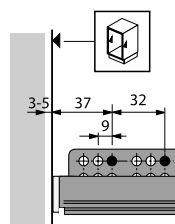

Push to open Silent v2.0
Ящик