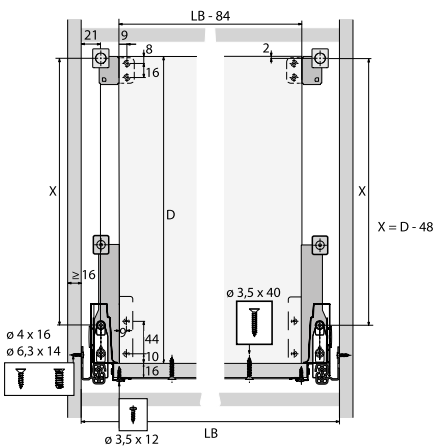

A, мм	NL+10
B, мм	LB – 72,5
C, мм	LB – 84
E, мм	LB – 78,5
G (InnoTech)	LB – 23
G (Atira)	LB – 111,5

Высота ящика	Высота задней стенки D, мм
54 (N)	53
70 (M)	65,5
144 (B)	144
176 (D)	176

Высота 54 (N), 70 (M)

Высота 144 (B), 176 (D)

Высота 176 (D) с двойным релингом

Возможны 2 варианта установки среднего релинга.

Вариант 1

Вариант 2

Высота 176–500 (F+) Atira

Размеры стекла для TopSide для самостоятельной нарезки (Atira)