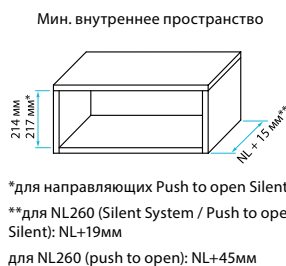

InnoTech высота 176 мм (D) с двойным релингом

Комплектация: 2 направляющие Quadro (соответствующие); 2 боковины InnoTech высотой 70 мм; 2 декоративные заглушки с логотипом Hettich; 2 держателя задней стенки 176 мм (D); 2 крепления фасада; 4 релинга; 4 крепления релинга к фасаду; 2 адаптера для двойного релинга.

Длина, мм (NL)	Артикул	с Silent System		Push to open¹
		частичное выдвижение	полное выдвижение	полное выдвижение
260	I-2D260	—	26,5 €	29,75 €
300	I-2D300	21,75 €	26,63 €	29,88 €
350	I-2D350	21,88 €	26,81 €	30,06 €
420	I-2D420	22,31 €	27,25 €	30,63 €
470	I-2D470	23,13 €	28,06 €	31,44 €
520	I-2D520	24,69 €	29,75 €	32,94 €