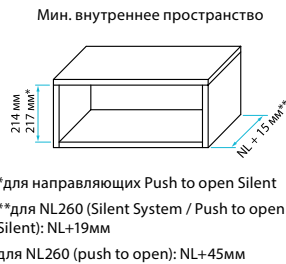

InnoTech высота 176 мм (D) с одним релингом

Комплектация: 2 направляющие Quadro (соответствующие); 2 боковины InnoTech высотой 70 мм; 2 декоративные заглушки с логотипом Hettich; 2 держателя задней стенки 176 мм (D); 2 крепления фасада; 2 релинга; 2 крепления релинга к фасаду.

Длина, мм (NL)	Артикул	с Silent System		Push to open¹
		частичное выдвижение	полное выдвижение	полное выдвижение
260	I-D260	—	23,44 €	26,69 €
300	I-D300	18,69 €	23,56 €	26,81 €
350	I-D350	18,81 €	23,75 €	27,0 €
420	I-D420	19,13 €	24,06 €	27,44 €
470	I-D470	19,75 €	24,69 €	28,06 €
520	I-D520	21,13 €	26,19 €	29,38 €