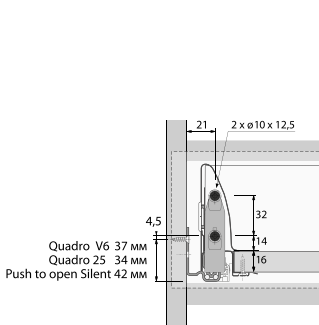

Размеры для раскроя дна и задней стенки

KD, мм	18
EB, мм	10,5

Толщина дна и задней стенки 16 мм.
При использовании материала толщиной 18 мм необходима фрезеровка дна по длине с двух сторон – на глубину 2 мм и ширину 21 мм

A, мм	NL+10
B, мм	LB – 72,5
C, мм	LB – 84
E, мм	LB – 78,5
G (InnoTech)	LB – 23
G (Atira)	LB – 111,5

Высота ящика	Высота задней стенки D, мм
54 (N)	53
70 (M)	65,5
144 (B)	144
176 (D)	176

Высота 54 (N), 70 (M)

Высота 144 (B), 176 (D)

Высота 176 (D) с двойным релингом

Возможны 2 варианта установки среднего релинга.

Вариант 1

Вариант 2

Высота 176–500 (F+) Atira

Размеры стекла для TopSide для самостоятельной нарезки (Atira)

NL	B	H – 144	H – 176
420	405	57	89
470	455	57	89
520	505	57	89

Схема раскроя поперечного релинга OrgaStore 100 (InnoTech)

Ширина раскроя B = LB – 61,5

Продольное сечение

Silent System
Ящик

Push to open
Ящик

Push to open Silent v2.0
Ящик

Silent System, Push to open
Внутренний ящик