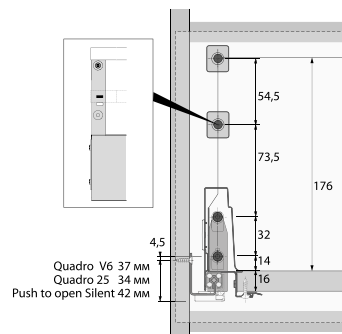

Размеры для раскроя дна и задней стенки

KD, мм	18
EB, мм	10,5

Толщина дна и задней стенки 16 мм.
При использовании материала толщиной 18 мм необходима фрезеровка дна по длине с двух сторон – на глубину 2 мм и ширину 21 мм

A, мм	NL+10
B, мм	LB – 72,5
C, мм	LB – 84
E, мм	LB – 78,5
G (InnoTech)	LB – 23
G (Atira)	LB – 111,5

Высота ящика	Высота задней стенки D, мм
54 (N)	53
70 (M)	65,5
144 (B)	144
176 (D)	176

Высота 54 (N), 70 (M)

Высота 144 (B), 176 (D)

Высота 176 (D) с двойным релингом

Возможны 2 варианта установки среднего релинга.

Вариант 1

Высота 176–500 (F+) Atira

Размеры стекла для TopSide для самостоятельной нарезки (Atira)

NL	B	H – 144	H – 176
420	405	57	89
470	455	57	89
520	505	57	89

Схема раскроя поперечного релинга OrgaStore 100 (InnoTech)

Ширина раскроя B = LB – 61,5

Продольное сечение

Silent System
Ящик

Push to open
Ящик

Push to open Silent v2.0
Ящик

Silent System, Push to open
Внутренний ящик