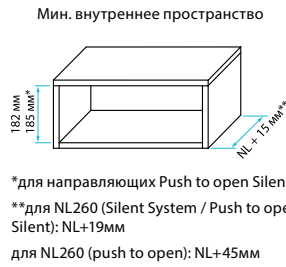

Акционные цены с НДС до 31.05.2025.

Расчет производится в белорусских рублях. Валютный эквивалент цен указан справочно и не является публичной офертой.

InnoTech высота 144 мм (B)

Комплектация: 2 направляющие Quadro (соответствующие); 2 боковины InnoTech высотой 70 мм; 2 декоративные заглушки с логотипом Hettich; 2 держателя задней стенки 144 мм (B); 2 крепления фасада; 2 релинга; 2 крепления релинга к фасаду.

Длина, мм (NL)	Артикул	с Silent System		Push to open ¹
		частичное выдвижение	полное выдвижение	полное выдвижение
260	I-B260	—	22,94 €	26,19 €
300	I-B300	18,19 €	23,06 €	26,31 €
350	I-B350	18,31 €	23,25 €	26,5 €
420	I-B420	18,63 €	23,56 €	26,94 €
470	I-B470	19,25 €	24,19 €	27,56 €
520	I-B520	20,63 €	25,69 €	28,88 €