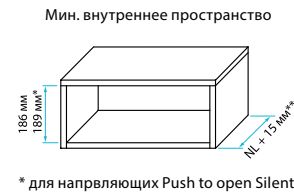

Atira высота 144 мм (B) со вставкой TopSide из стекла

Комплектация: 2 направляющие Quadro (соответствующие); 2 боковины Atira высотой 70 мм; 2 декоративные заглушки с логотипом Hettich; 2 держателя задней стенки 144 мм (B); 2 крепления фасада; 2 релинга; 2 крепления релинга к фасаду; 1 комплект держателей вставок между боковиной и релингом; 1 комплект TopSide из стекла H-144 для Atira.

Длина, мм (NL)	Артикул	с Silent System		Push to open¹
		частичное выдвижение	полное выдвижение	полное выдвижение
420	A-BTSG420	32,31 €	37,25 €	40,63 €
470	A-BTSG470	32,63 €	37,56 €	40,94 €
520	A-BTSG520	33,44 €	38,5 €	41,69 €