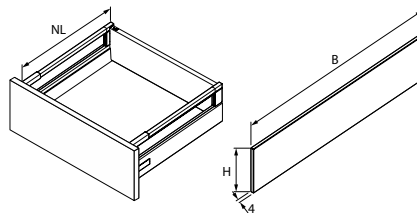

Высота 144 (B), 176 (D)

Высота 176 (D) с двойным релингом

Возможны 2 варианта установки среднего релинга.

Вариант 1

Вариант 2

Высота 176–500 (F+) Atira

Размеры стекла для TopSide для самостоятельной нарезки (Atira)