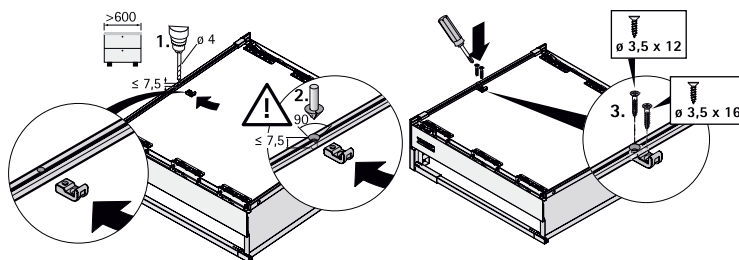

InnoTech внутренний ящик 100, высота 70 мм (M)

Комплектация: 2 направляющие Quadro (соответствующие); 2 боковины InnoTech высотой 70 мм; 2 декоративные заглушки с логотипом Hettich; 2 держателя задней стенки 70 мм (M); 1 комплект крепления передней панели (M); 1 м.п. передней панели² (макс ширина корпуса 1100 мм).

Длина, мм (NL)	Артикул	с Silent System		Push to open¹
		частичное выдвижение	полное выдвижение	полное выдвижение
260	I-VM260	—	32,69 €	35,94 €
300	I-VM300	27,94 €	32,81 €	36,06 €
350	I-VM350	28,06 €	33,0 €	36,25 €
420	I-VM420	28,25 €	33,19 €	36,56 €
470	I-VM470	28,69 €	33,63 €	37,0 €
520	I-VM520	29,88 €	34,94 €	38,13 €

InnoTech внутренний ящик 100 с релингом, высота 144 мм (B)

Комплектация: 2 направляющие Quadro (соответствующие); 2 боковины InnoTech высотой 70 мм; 2 декоративные заглушки с логотипом Hettich; 2 держателя задней стенки 144 мм (B); 1 комплект крепления передней панели (B); 1 м.п. передней панели² (макс ширина корпуса 1100 мм); 2 релинга для внутреннего ящика; 1 поперечный релинг для внутреннего ящика длиной 1141 мм.

Длина, мм (NL)	Артикул	с Silent System		Push to open¹
		частичное выдвижение	полное выдвижение	полное выдвижение
350	I-VB350	37,31 €	42,25 €	45,5 €
420	I-VB420	37,75 €	42,69 €	46,06 €
470	I-VB470	38,44 €	43,38 €	46,75 €

Поводок для внутреннего ящика Atira / InnoTech

Обеспечивает синхронное открывание ящиков. Позволяет открывать внутренний ящик одновременно с внешним.

Название	Цвет	Артикул	Цена
Поводок для внутреннего ящика Atira	серый	9235838	4,44 €
	антрацит	9235837	

Не входит в комплектацию внутренних ящиков по умолчанию, приобретается отдельно.

Стабилизатор передней панели внутреннего ящика Atira / InnoTech

Для стабилизации широких передних панелей внутреннего ящика. Рекомендуется при ширине корпуса >600 мм