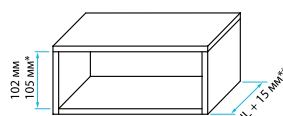

InnoTech высота 70 мм (M)

Комплектация: 2 направляющие Quadro (соответствующие); 2 боковины InnoTech высотой 70 мм; 2 декоративные заглушки с логотипом Hettich; 2 держателя задней стенки 70 мм (M); 2 крепления фасада.

Длина, мм (NL)	Артикул	с Silent System		Push to open¹
		частичное выдвижение	полное выдвижение	
260	I-M260	—	19,75 €	23,0 €
300	I-M300	15,0 €	19,88 €	23,13 €
350	I-M350	15,13 €	20,06 €	23,31 €
420	I-M420	15,31 €	20,25 €	23,63 €
470	I-M470	15,75 €	20,69 €	24,06 €
520	I-M520	16,94 €	22,0 €	25,19 €

Мин. внутреннее пространство

*для направляющих Push to open Silent

**для NL260 (Silent System / Push to open Silent): NL+19мм

для NL260 (push to open): NL+45мм