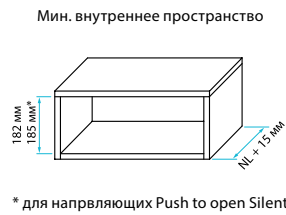

InnoTech высота 144 мм (B) со вставкой TopSide из стали

Комплектация: 2 направляющие Quadro (соответствующие); 2 боковины InnoTech высотой 70 мм; 2 декоративные заглушки с логотипом Hettich; 2 держателя задней стенки 144 мм (B); 2 крепления фасада; 2 релинга; 2 крепления релинга к фасаду; 1 комплект дополнительных боковин TopSide.

Длина, мм (NL)	Артикул	с Silent System		Push to open¹
		частичное выдвижение	полное выдвижение	полное выдвижение
350	I-BTS350	27,5 €	32,44 €	35,69 €
420	I-BTS420	27,81 €	32,75 €	36,13 €
470	I-BTS470	28,44 €	33,38 €	36,75 €
520	I-BTS520	29,81 €	34,88 €	38,06 €