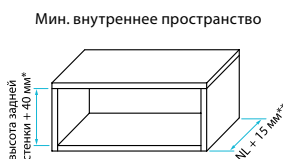

Atira высота 176-500 мм (F+) с держателем дополнительного реллинга²

Высота задней стенки min — 176, max — 500 мм

Комплектация: 2 направляющие Quadro (соответствующие); 2 боковины Atira высотой 70 мм; 2 декоративные заглушки с логотипом Hettich; 2 держателя задней стенки 144 мм (B); 2 держателя дополнительного реллинга; 2 крепления фасада; 4 реллинга; 4 крепления реллинга к фасаду.

Длина, мм (NL)	Артикул	с Silent System		Push to open¹
		частичное выдвжение	полное выдвжение	полное выдвжение
260	A-F260	—	29,5 €	32,75 €
300	A-F300	25,13 €	30,0 €	33,25 €
350	A-F350	25,56 €	30,5 €	33,75 €
420	A-F420	26,31 €	31,25 €	34,63 €
470	A-F470	26,69 €	31,63 €	35,0 €
520	A-F520	27,69 €	32,75 €	35,94 €

* для направляющих Push to open Silent + 45 мм
** для NL260 мм (Silent System / Push to open Silent): NL+19 мм
для NL260 мм (push to open): NL+45 мм