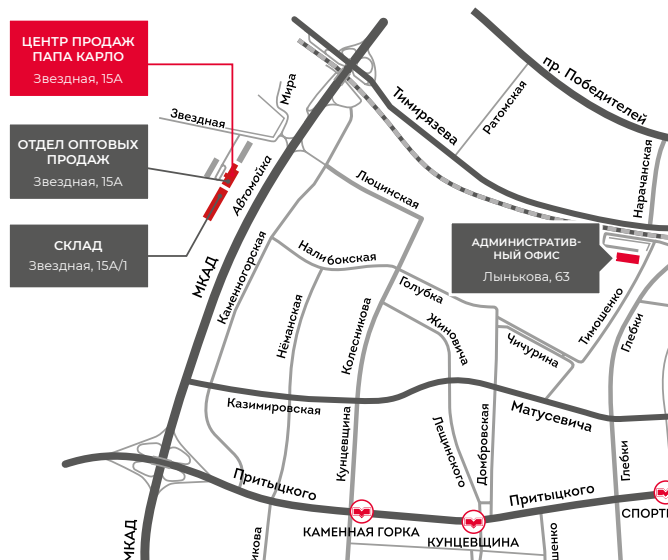

МИНСК

ОТДЕЛ ОПТОВЫХ ПРОДАЖ

ул. Звездная, 15А, аг. Ждановичи
223028, Республика Беларусь

+375 17 549 03 43 (многоканальный)
+375 44 524 88 88 (многоканальный)
+375 17 549 03 51 (факс)

www.pan-invest.com
zakaz@pan-invest.com

СКЛАД

ул. Звездная, 15А/1, аг. Ждановичи

ВРЕМЯ РАБОТЫ
Фурнитура, постформинг:
пн-пт: 9:00 – 18:00

ДСП:
пн-пт: 9:00 – 18:00

ПО ВОПРОСАМ НОВОГО СОТРУДНИЧЕСТВА С ОПТОВЫМИ КЛИЕНТАМИ В Г. МИНСК

+375 44 524 88 88

Продукт (Группа)	Коэффициент

Ваша скидка >

ЦЕНТР ПРОФЕССИОНАЛЬНЫХ ПРОДАЖ

всё для мебели
папа карло.

МИНСК

МКАД
аг. Ждановичи, ул. Звездная, 15А
+375 17 549 03 35
+375 44 520 66 66

По вопросам нового сотрудничества
с профессиональными клиентами в г. Минск

Руководитель сети Папа Карло:
+375 29 345 00 33

фурнитура

плитные материалы

фасады

услуги

Актуальная складская программа с ценами на сайте www.papakarlo.by

ОПТОВЫЕ ПРОДАЖИ В РЕГИОНАХ РБ

ПАНАИНВЕСТ
комплектующие для мебели

БОБРУЙСК, МОГИЛЕВ

+375 29 633 87 90
+375 29 388 07 85
+375 29 199 22 93 (Бобруйск)

БОРИСОВ, ЖДИНО

+375 29 633 79 80

ВИТЕБСК И ВИТЕБСКАЯ ОБЛАСТЬ

+375 29 353 69 30

ГРОДНО

+375 29 325 08 52

ВИЛЕЙКА, КОПЫЛЬ, МОЛОДЕЧНО, СЛУЦК, СМОРГОНЬ, СОЛИГОРСК

+375 29 611 68 44

По вопросам нового сотрудничества
с оптовыми клиентами в регионах

+375 29 325 08 52
+375 29 306 33 55

БРЕСТ, БАРАНОВИЧИ, ИВАЦЕВИЧИ, ПИНСК

+375 29 633 74 60

ГОМЕЛЬ

+375 29 633 87 90
+375 29 388 07 85
+375 29 199 22 93
Отдел оптовых продаж:
ул. Гагарина, 46

Электронные версии каталогов
доступны на сайте компании

www.pan-invest.com

Вопросы корпоративных продаж, технических консультаций и качества — отдел премиальной фурнитуры:

тел.: +375 29 344 43 20, e-mail: L.Poltoran@pan-invest.by