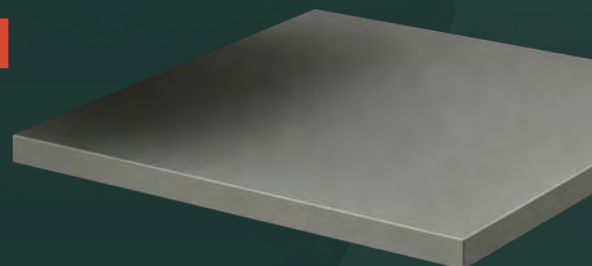

223028, Республика Беларусь,
аг. Ждановичи, ул. Звездная, 15А

+375 (44) 524-88-88 (A1)
+375 (17) 549-03-43
+375 (17) 549-03-32

materialy@pan-invest.com
www.pan-invest.com

ЭКСТРА-ВЕРТИМ ЦЕНЫ как вам выгодно!

Скидки до -25% для всех юрлиц
на **12 декоров**

до 31 августа 2026

ФОРМАТ: 18*2800*2070 мм

№ ПП	АРТИКУЛ	СТРУКТУРА	НАИМЕНОВАНИЕ	ЦЕНА С НДС, ВУН	
				ЗА М. КВ.	ЗА ЛИСТ
1	M.100	S01	Белый воздушный	16,56	95,98
2		S02			
3		S03			
4	M.101	S01	Белый снежный	18,11	104,97
5		S03			
6	M.102 NEW	S01	Белый облачный NEW		
7	M.327	S01	Бежевый грозовой	18,97	109,95
8	M.328		Бежевый льняной		
9	M.423		Серый графитовый		
10	M.425		Серый пасмурный		
11	M.431		Бежевый древесный		
12	D.302	W04	Дуб Уральский какао	20,70	119,98
13	D.304		Дуб Астраханский ржаной		
14	D.512		Дуб Казанский глиняный		
15	M.201	S01	Синий скалистый