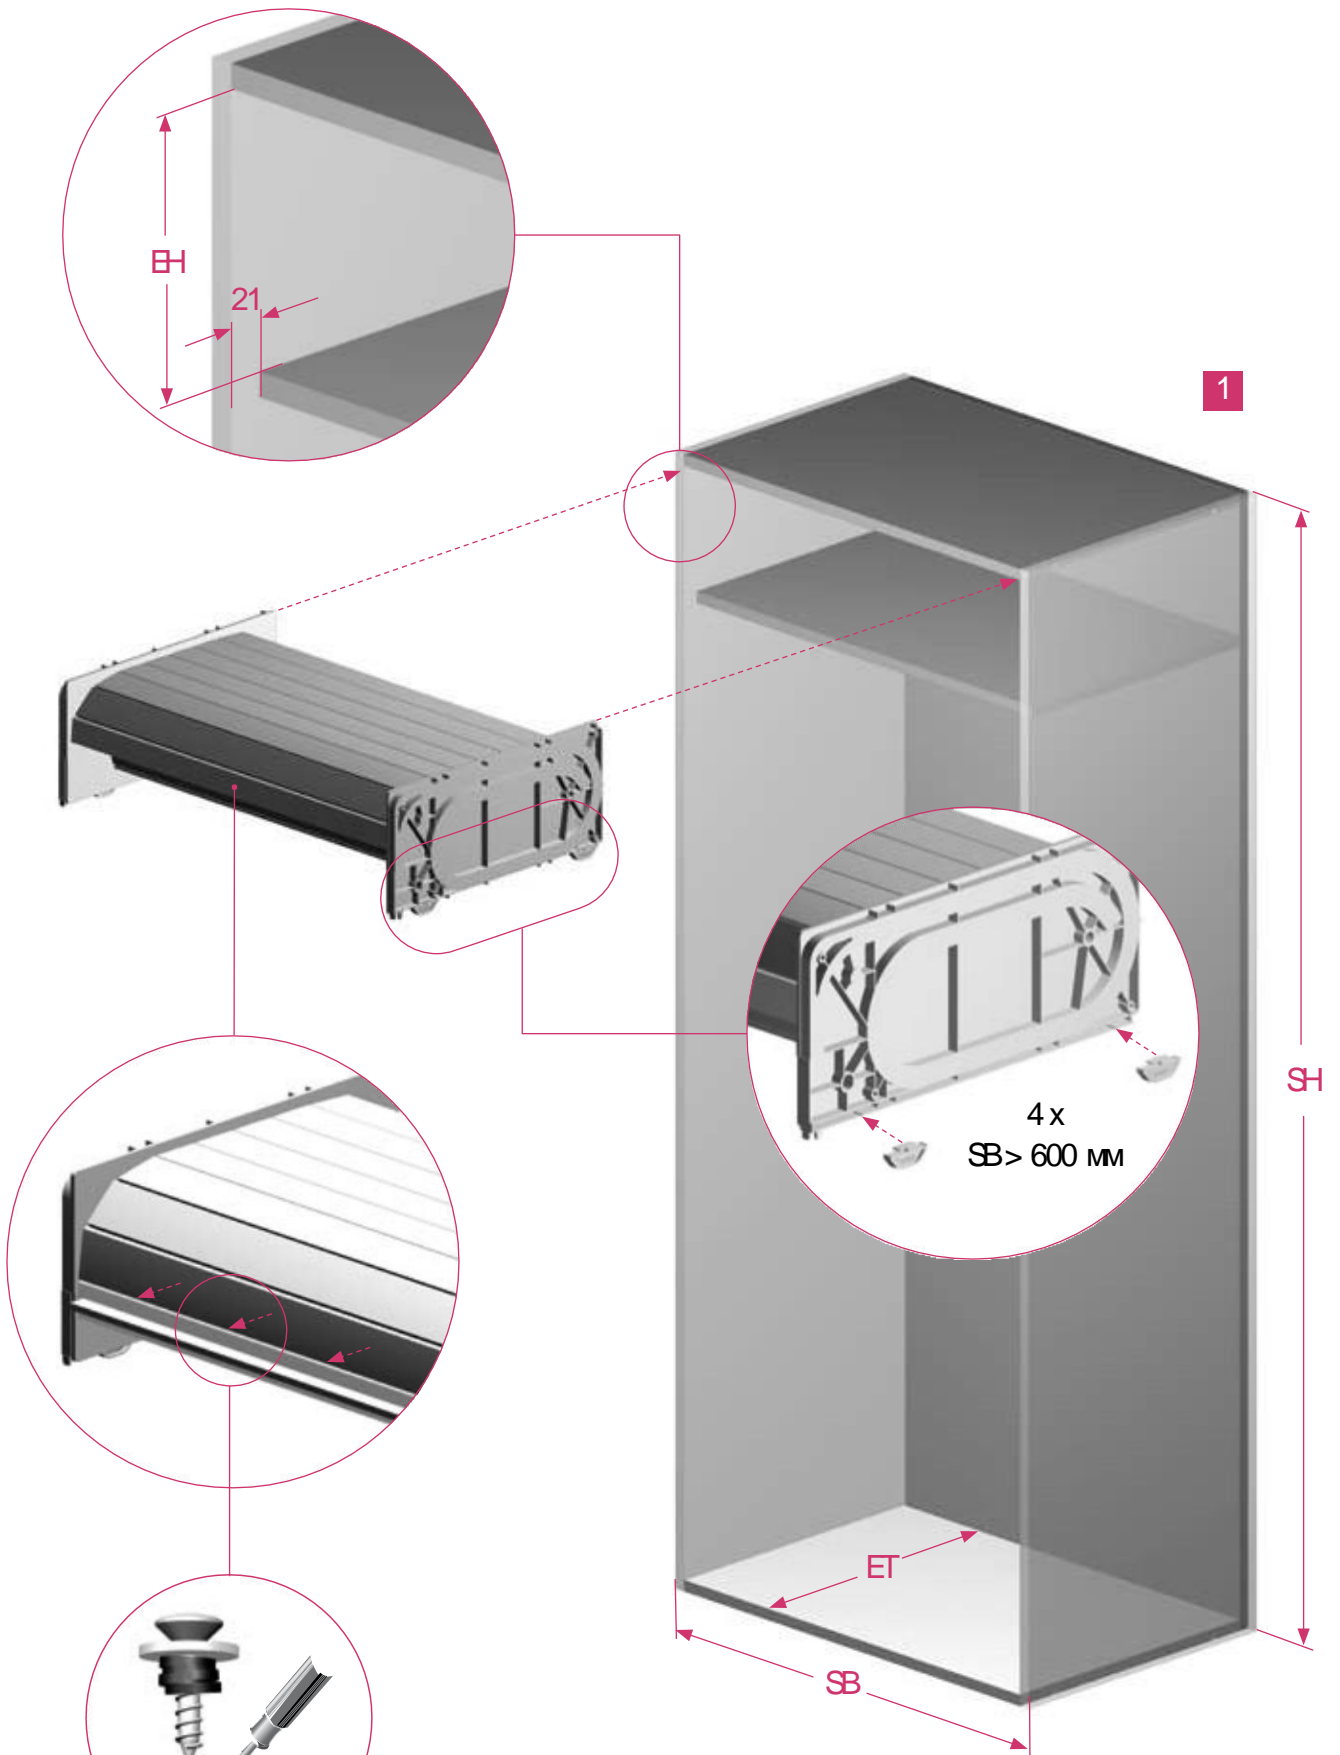

RAUMOLET VETROLINE

SH	≤ 1000	> 1000	> 1000	≤ 1000
SB	≤ 600	> 600	≤ 600	> 600
EH	≥ 142	≥ 193	≥ 185	≥ 150
ET	≥ 302	≥ 302	≥ 302	≥ 302

5

D

REHAU NEDERLASSUNGEN

A: Linz, Tel.: +43 7229 73658, linz@rehaum.com Wien, Tel.: +43 2236 24684, wien@rehaum.com AUS: Adelaide, Tel.: +61 8 82990031, adelaide@rehaum.com Brisbane, Tel.: +61 7 38897522 brisbane@rehaum.com Melbourne, Tel.: +61 3 95875544, melbourne@rehaum.com Perth, +61 8 93372300, perth@rehaum.com Sydney, Tel.: +61 2 97481788, sydney@rehaum.com B. Brüssel, Tel.: +32 16 3999-11, bruxelles@rehaum.com BG: Sofia, Tel.: +359 2 96557-71, sofia@rehaum.com BiH: Sarajevo, Tel.: +387 33 475-500, sarajevo@rehaum.com BR: Arapongas, Tel.: +55 43 32742004, arapongas@rehaum.com Caxias do Sul, Tel.: +55 54 32146606, caxiasdosul@rehaum.com Mirassol, Tel.: +55 17 32535190, mirassol@rehaum.com Sao Paulo, Tel.: +55 11 461339- 22, sapaulo@rehaum.com By: Minsk, Tel.: +375 17 2350228, minsk@rehaum.com CDN: Moncton, Tel.: +1 506 5382346, moncton@rehaum.com Montreal, Tel.: +1 514 9050345, montreal@rehaum.com St. John's, Tel.: +1 709 7473909, stjohns@rehaum.com Toronto, Tel.: +1 905 3353284, toronto@rehaum.com Vancouver, Tel.: +1 604 6264666, vancouver@rehaum.com Winnipeg, Tel.: +1 204 6972028, winnipeg@rehaum.com CH: Bern, Tel.: +41 31 7202-120, bern@rehaum.com Vevey, Tel.: +41 21 94826-36, vevey@rehaum.com Zürich, Tel.: +41 44 83979-79, zuerich@rehaum.com CZ: Brunn, Tel.: +420 547 425-580, bno@rehaum.com Prag, Tel.: +420 2 72190-111, praha@rehaum.com D: Berlin, +49 30 66766-0, berlin@rehaum.com Bielefeld, Tel.: +49 521 20840-0, bielefeld@rehaum.com Bochum, Tel.: +49 234 68903-0, bochum@rehaum.com Frankfurt, Tel.: +49 6074 4090-0, frankfurt@rehaum.com Hamburg, Tel.: +49 40 733402-0, hamburg@rehaum.com Hannover, Tel.: +49 5136 891-0, hannover@rehaum.com Leipzig, Tel.: +49 34292 82-0, leipzig@rehaum.com München, Tel.: +49 8102 86-0, muenchen@rehaum.com Nürnberg, Tel.: +49 9131 93408-0, nuernberg@rehaum.com Stuttgart, Tel.: +49 7159 1601-0, stuttgart@rehaum.com DK: Kopenhagen, Tel.: +45 46 7737-00, kobenhavn@rehaum.com E: Barcelona, Tel.: +34 93 63535 00, barcelona@rehaum.com Bilbao, Tel.: +34 94 45386-36, bilbao@rehaum.com Madrid, Tel.: +34 91 6839425, madrid@rehaum.com EST: Tallinn, Tel.: +372 6 2839-32, tallinn@rehaum.com F: Agen, Tel.: +33 553695869, agen@rehaum.com Lyon, Tel.: +33 472026-300, lyon@rehaum.com Paris, Tel.: +33 1 348364 50, paris@rehaum.com Rennes, Tel.: +33 2 996521-30, rennes@rehaum.com St. Avold, Tel.: +33 3879177-00, st-avold@rehaum.com FI: Helsinki, Tel.: +358 9 877099-00, helsinki@rehaum.com GB: Birmingham, Tel.: +44 121 34423 00, birmingham@rehaum.com Glasgow, Tel.: +44 1698 503 700, glasgow@rehaum.com Manchester, Tel.: +44 161 7777-400, manchester@rehaum.com Slough, Tel.: +44 1753 5885-00, slough@rehaum.com GE: Tiflis, Tel.: +995 32 559909, tiflis@rehaum.com GR: Athen, Tel.: +30 210 6682-500, athens@rehaum.com H: Budapest, Tel.: +36 23 5307-00, budapest@rehaum.com HK: Hongkong, Tel.: +8 52 28987080, hongkong@rehaum.com HR: Zagreb, Tel.: +3 85 1 3886998, zagreb@rehaum.com I: Mailand, Tel.: +39 02 95941-1, milano@rehaum.com Pesaro, Tel.: +39 0721 2006-11, pesaro@rehaum.com Rom, Tel.: +39 06 900613-11, roma@rehaum.com Treviso, Tel.: +39 0422 7265-11, trevise@rehaum.com IND: Neu Delhi, Tel.: +91 11 30948602, newdelhi@rehaum.com Mumbai, Tel.: +91 22 55922929, mumbai@rehaum.com JRL: Dublin, Tel.: +353 1 816502-0, dublin@rehaum.com J: Osaka, Tel.: +81 3 57962102, osaka@rehaum.com KAS: Almaty, Tel.: +7 3272 461943, almaty@rehaum.com LT: Vilnius, Tel.: +3 705 24614-00, vilnius@rehaum.com LV: Riga, Tel.: +3 71 7 609080, riga@rehaum.com MK: Skopje, Tel.: +3 892 2402-670, skopje@rehaum.com MEX: Mexico, Tel.: +52 461 61880-00, mexico@rehaum.com Monterrey, Tel.: +52 81 81210-130, monterrey@rehaum.com N: Oslo, Tel.: +47 22 5141-50, oslo@rehaum.com NL: Nijkerk, Tel.: +31 33 24799-11, nijkerk@rehaum.com NZ: Auckland, Tel.: +64 9 2712715, auckland@rehaum.com P: Lissabon, Tel.: +3 51 21 94972-20, lisboa@rehaum.com PE: Lima, Tel.: +51 1 2261713, lima@rehaum.com PL: Danzig, Tel.: +48 58 668 59 60, gdynia@rehaum.com Kattowitz, Tel.: +48 32 7755-100, katowice@rehaum.com Posen, Tel.: +48 61 849-8400, poznan@rehaum.com Warschau, Tel.: +48 22 519-7300, warszawa@rehaum.com RA: Buenos Aires, Tel.: +54 11 489860-00, buenosaires@rehaum.com RC: Taipei, Tel.: +886 2 25861210, taipei@rehaum.com RCH: Santiago, Tel.: +56 2 540-1900, santiago@rehaum.com RT: Jakarta, Tel.: +62 21 5275177, jakarta@rehaum.com RD: Bacau, Tel.: +40 234 512066, bacau@rehaum.com Bukarest, Tel.: +40 21 2665180, bucuresti@rehaum.com Cluj, Tel.: +40 264 415211, clujnapoca@rehaum.com ROK: Seoul, Tel.: +82 2 5011656, seoul@rehaum.com RUS: Jekatarinburg, Tel.: +7 343 3777344, jekatarinburg@rehaum.com Krasnodar, Tel.: +7 861 2103636, krasnodar@rehaum.com Moskau, Tel.: +7 495 9375250, moscow@rehaum.com Nishnij Nowgorod, Tel.: +7 8312 786927, nishnijnowgorod@rehaum.com Nowosibirsk, Tel.: +7 383 2000353, nowosibirsk@rehaum.com Rostow am Don, Tel.: +7 8632 978444, rostow@rehaum.com Samara, Tel.: +7 8462 702590, samara@rehaum.com St. Petersburg, Tel.: +7 812 7187501, spetersburg@rehaum.com S: Örebro, Tel.: +46 19 2064-00, orebro@rehaum.com SCG: Belgrad, Tel.: +3 81 11 3770-300, beograd@rehaum.com SGP: Singapore, Tel.: +65 63926006, singapore@rehaum.com SK: Bratislava, +41 21 682091-10, bratislava@rehaum.com T: Bangkok, Tel.: +66 2 7443155, bangkok@rehaum.com TR: Ankara, Tel.: +90 312 4726950, ankara@rehaum.com Istanbul, Tel.: +90 212 35547-00, istanbul@rehaum.com Izmir, Tel.: +90 232 4458525, izmir@rehaum.com UA: Dnepropetrowsk, Tel.: +380 56 3705028, dnepropetrowsk@rehaum.com Kiew, Tel.: +380 44 4677710, kiew@rehaum.com Odessa, Tel.: +380 48 7860167, odessa@rehaum.com USA: Chicago, Tel.: +1 630 317 3500, chicago@rehaum.com Dallas, Tel.: +1 972 270 2322, dallas@rehaum.com Detroit, Tel.: +1 248 848 9100, detroit@rehaum.com Grand Rapids, Tel.: +1 616 285 6867, grandrapids@rehaum.com Greensboro, Tel.: +1 336 852 2023, greensboro@rehaum.com Los Angeles, Tel.: +1 951 549 9017, losangeles@rehaum.com Minneapolis, Tel.: +1 763 585 1380, minneapolis@rehaum.com VRC: Guangzhou, Tel.: +86 20 87760 343, guangzhou@rehaum.com Peking, Tel.: +86 10 84562 904, beijing@rehaum.com Shanghai, Tel.: +86 21 6355 1155, shanghai@rehaum.com ZA: Durban, Tel.: +27 31 70130 50, durban@rehaum.com Johannesburg, Tel.: +27 11 201-1300, johannesburg@rehaum.com