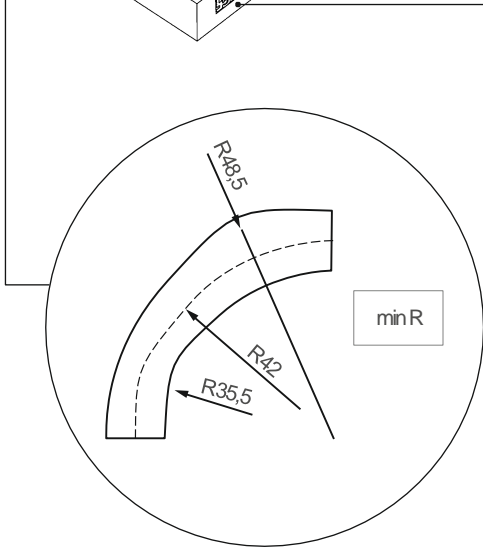

Express Collection

Направляющая шина

Инструкция по установке арт.№. 779300

E 23	3
Metallic line	3

E 23	3
Metallic line	3

1

2

3