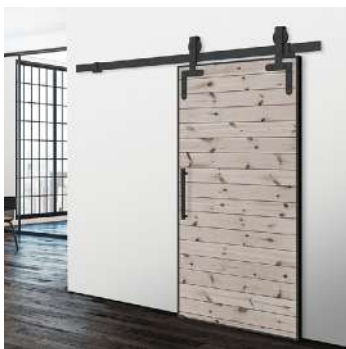

Idun

Комплект фурнитуры Idun на 1 дверь толщиной 35-42мм (без направляющей)

Тип роликов	Артикул	Цена, €
Ролики с перфорацией	219-251	114.00
Ролики сплошные	219-334	114.00

Loki

Комплект фурнитуры Loki на 1 дверь толщиной 35-42мм (без направляющей)