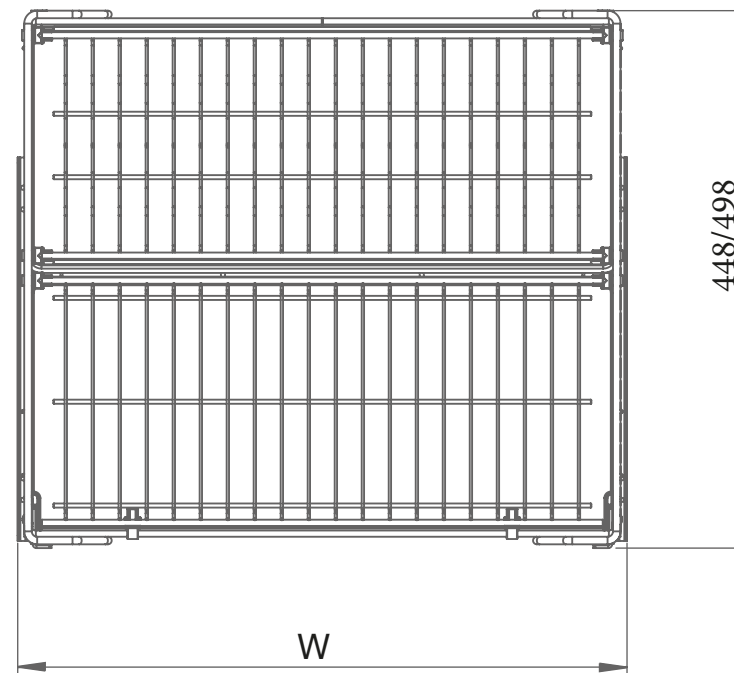

37

	L [mm]	450	600	800	900
	W [mm]	414	564	764	864