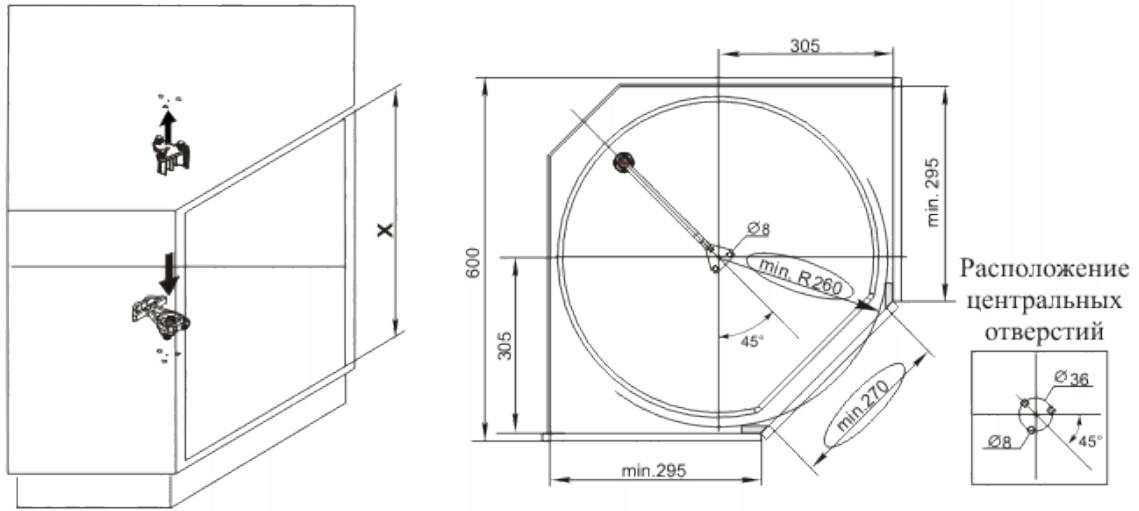

# KESSEBÖHMER

Комплект "Твистер 500"  
 Арт. **53 5020 0005, 53 5030 0005**  
 Инструкция по сборке

**1.**

**2.**

**3.**

**4.**

**5.**

**6.**

**7.**

Мах. нагрузка 8 кг на полку