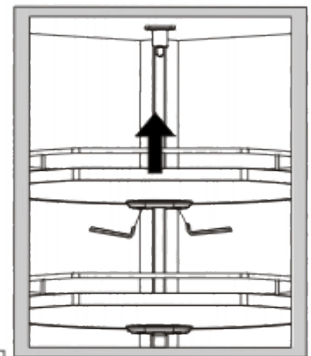

# KESSEBÖHMER

Комплект "Твистер 500"  
 Арт. **53 5020 0005, 53 5030 0005**  
 Инструкция по сборке

**1.**

**2.**

**3.**

**4.**

**5.**

**6.**

**7.**

Мах. нагрузка 8 кг на полку