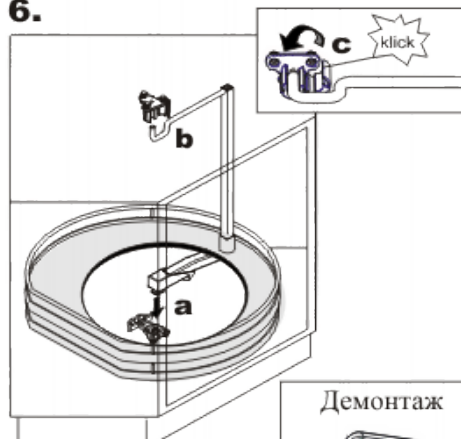

# KESSEBÖHMER

Комплект "Твистер 500"  
 Арт. **53 5020 0005, 53 5030 0005**  
 Инструкция по сборке

**1.**

**2.**

**3.**

**4.**

**5.**

**6.**

**7.**

Мах. нагрузка 8 кг на полку