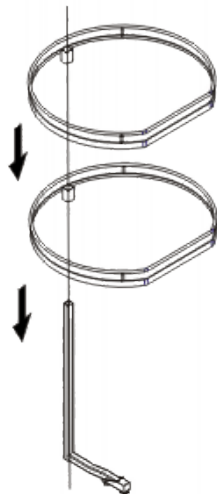

# KESSEBÖHMER

Комплект "Твистер 500"  
 Арт. **53 5020 0005, 53 5030 0005**  
 Инструкция по сборке

**1.**

**2.**

**3.**

**4.**

**5.**

**6.**

**7.**

Мах. нагрузка 8 кг на полку