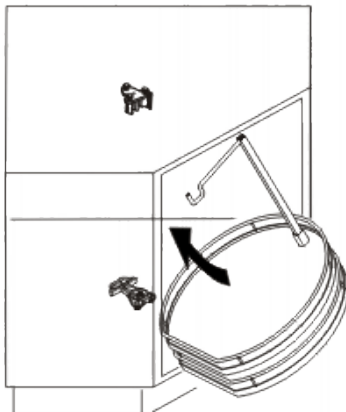

# KESSEBÖHMER

Комплект "Твистер 500"  
 Арт. **53 5020 0005, 53 5030 0005**  
 Инструкция по сборке

**1.**

**2.**

**3.**

**4.**

**5.**

**6.**

**7.**

Мах. нагрузка 8 кг на полку