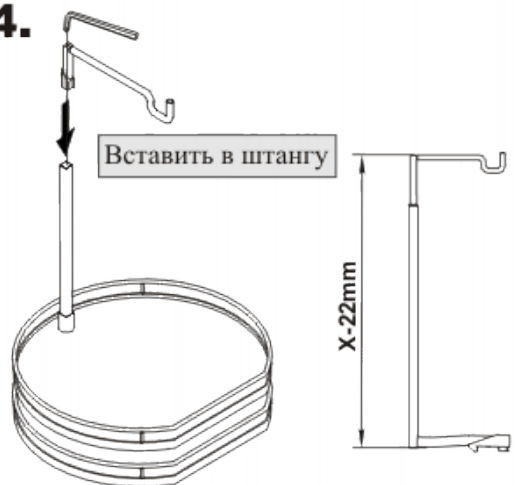

# KESSEBÖHMER

Комплект "Твистер 500"  
 Арт. **53 5020 0005, 53 5030 0005**  
 Инструкция по сборке

**1.**

**2.**

**3.**

**4.**

**5.**

**6.**

**7.**

Мах. нагрузка 8 кг на полку